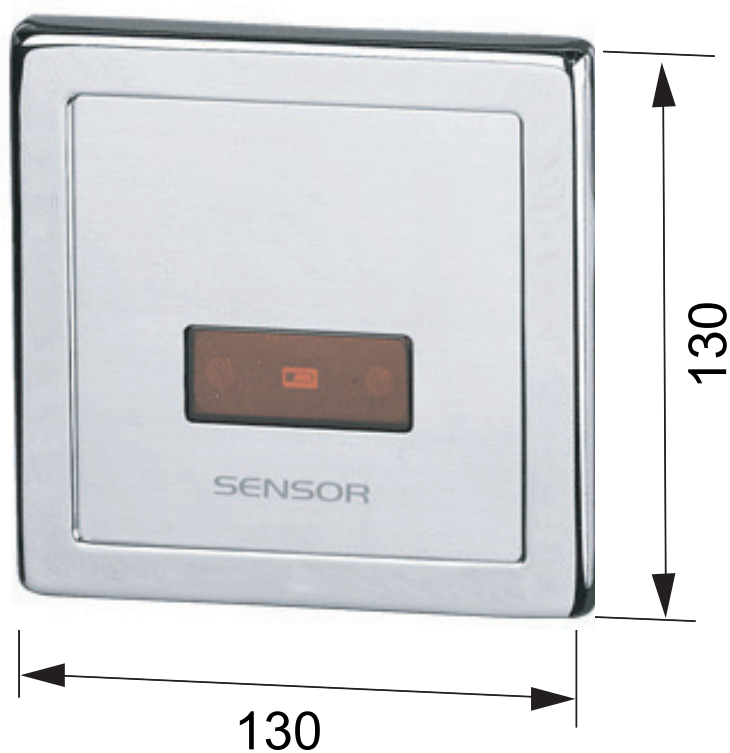

ART. COD.

SE 30

MATERIALI / MATERIALS

OTTONE / BRASS

CROMATURA / CHROME PLATING

UNI EN 248