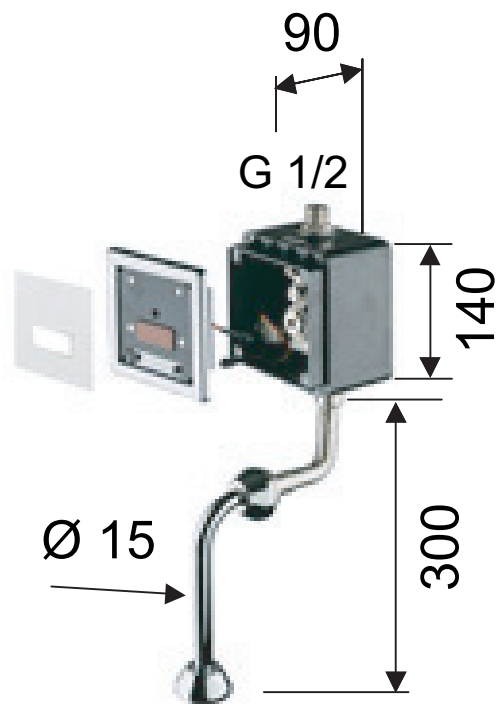

ART. COD.

SE 30

MATERIALI / MATERIALS

OTTONE / BRASS

CROMATURA / CHROME PLATING

UNI EN 248